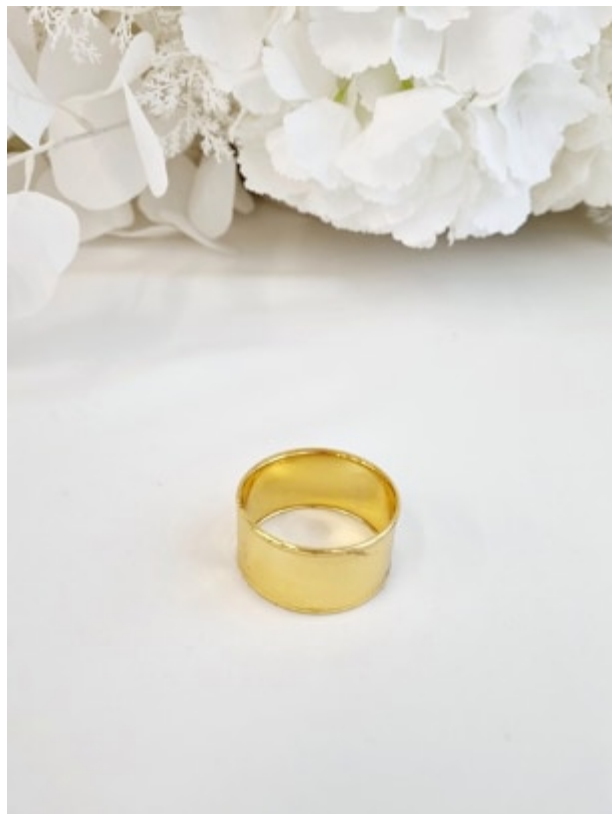

Szara jasna

Grafitowa

Czarne paski

Czarna

OBRĄCZKI NA SERWETKI

- **Obrączki szerokie, złote** –koszt wypożyczenia **2,00 zł brutto/szt.**
- koszt dodatkowy czyszczenie – 1,00 zł/ brutto / szt.

- Obrączki mosiężne, złote, srebrne – koszt wypożyczenia 1.00 zł brutto /szt.