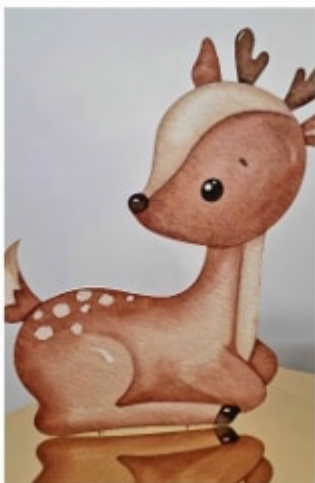

- Wydruk wieloformatowy LEŚNE ZWIERZATKA– koszt wypożyczenia 40,00 zł brutto /szt.

- **Dywan z klockami** – koszt wypożyczenia **100,00 zł brutto/ szt.**
- Koszty dodatkowe- czyszczenie 50,00 zł brutto/szt