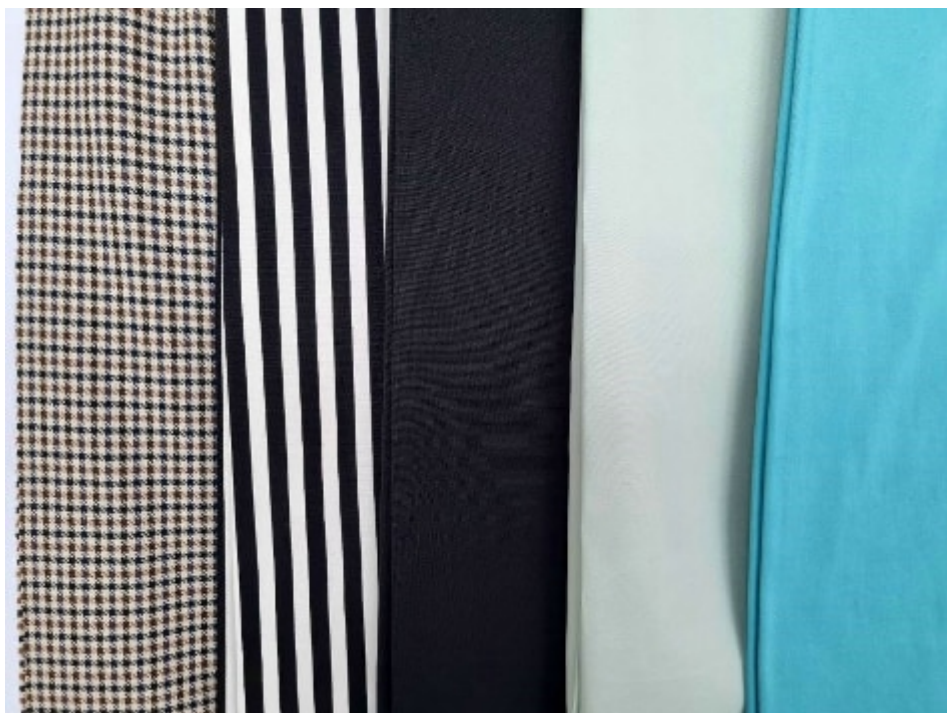

- **Bieżnik kratka 300cm x 50 cm - koszt wypożyczenia 25,00 zł brutto/ szt.**
- **Bieżnik czarne paski 285 cm x 70 cm – koszt wypożyczenia 25,00 zł brutto/ szt.**
- **Bieżnik czarny 285 cm x 49 cm - koszt wypożyczenia 25,00 zł brutto/ szt.**
- **Bieżnik miętowy 232 x 69 cm -koszt wypożyczenia 25,00 zł brutto/ szt.**
- **Bieżnik morski 230x 42 cm / 288x 42cm / 346 x42cm- 25 zł brutto /szt.**
- **koszt dodatkowy – czyszczenie 12,00 zł brutto /szt.**