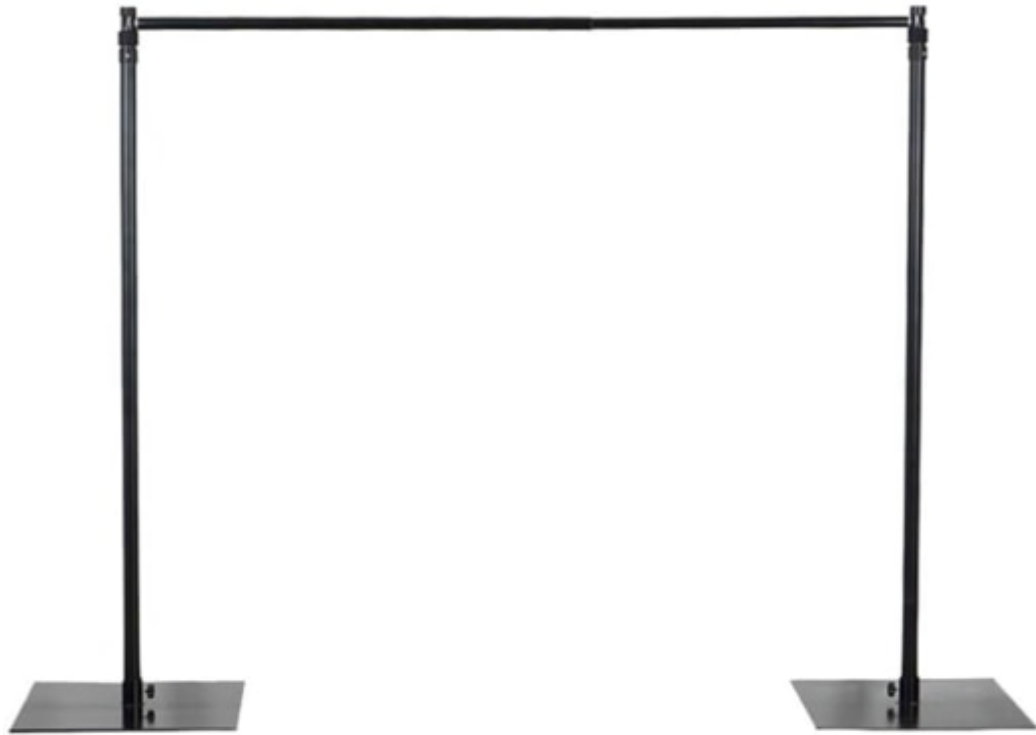

- **Konstrukcja Singapur** regulowana max. 4x4 m – koszt wypożyczenia **200,00 zł brutto /zestaw**