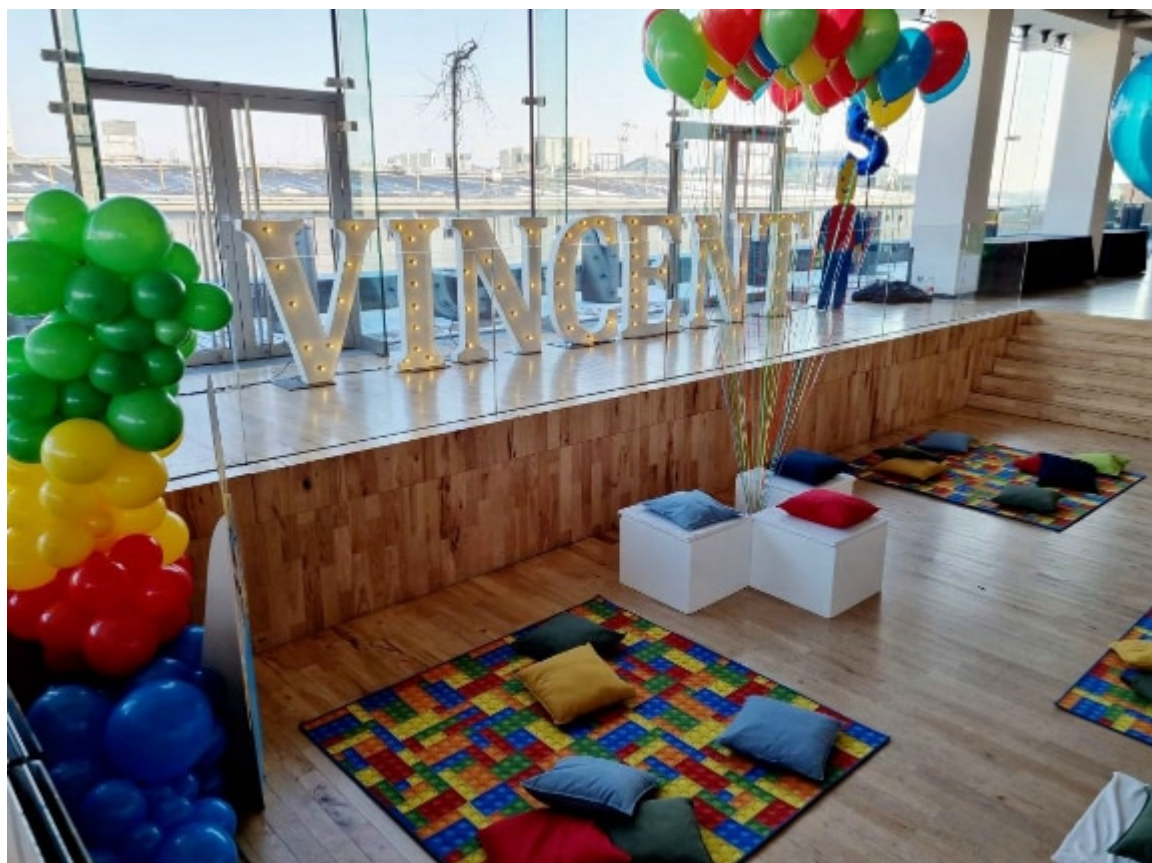

- Wydruk wieloformatowy LEŚNE ZWIERZATKA– koszt wypożyczenia 40,00 zł brutto /szt.

- **Dywan z klockami** – koszt wypożyczenia **100,00 zł brutto/ szt.**
- Koszty dodatkowe- czyszczenie 50,00 zł brutto/szt