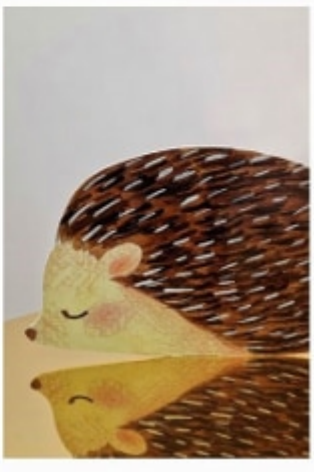

- Wydruk wieloformatowy LEŚNE ZWIERZATKA– koszt wypożyczenia 40,00 zł brutto /szt.

- **Dywan z klockami** – koszt wypożyczenia **100,00 zł brutto/ szt.**
- Koszty dodatkowe- czyszczenie 50,00 zł brutto/szt