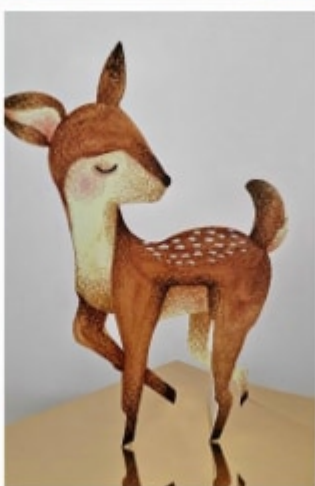

- Wydruk wieloformatowy LEŚNE ZWIERZATKA– koszt wypożyczenia 40,00 zł brutto /szt.

- **Dywan z klockami** – koszt wypożyczenia **100,00 zł brutto/ szt.**
- Koszty dodatkowe- czyszczenie 50,00 zł brutto/szt