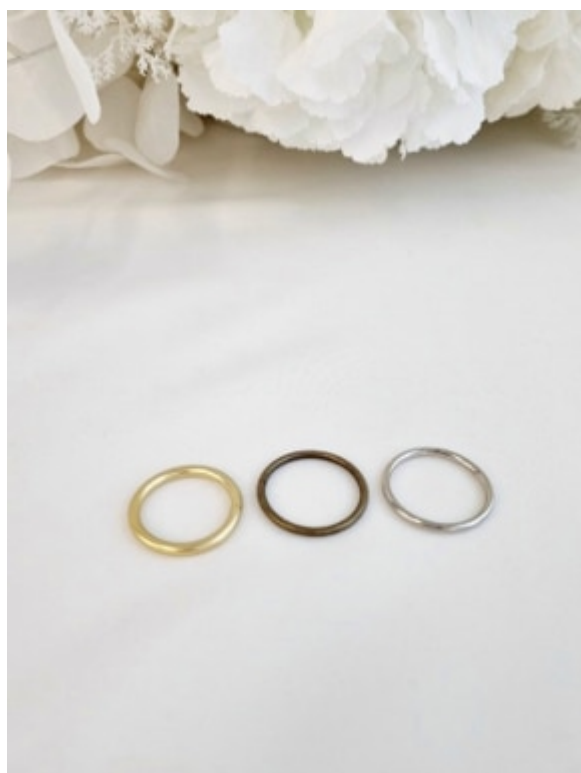

Szara jasna

Grafitowa

Czarne paski

Czarna

OBRĄCZKI NA SERWETKI

- **Obrączki szerokie, złote** –koszt wypożyczenia **2,00 zł brutto/szt.**
- koszt dodatkowy czyszczenie – 1,00 zł/ brutto / szt.

- Obrączki mosiężne, złote, srebrne – koszt wypożyczenia 1.00 zł brutto /szt.