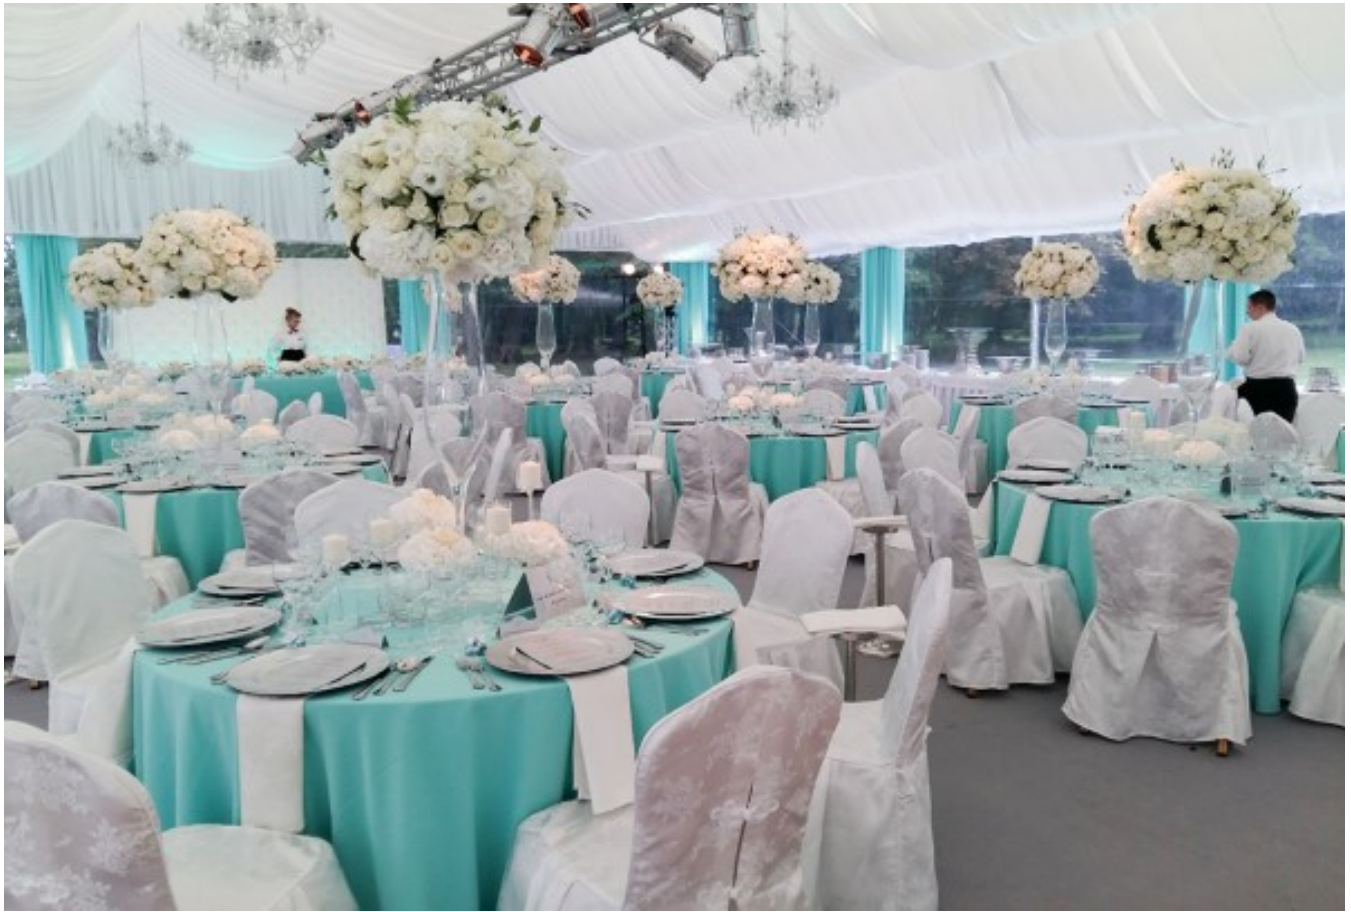

- **Obrus tiffany blue** o średnicy ok. 295 cm – koszt wypożyczenia **40,00 zł brutto /szt.**
- **Bieżnik tiffany blue** 420 x 49 – koszt wypożyczenia **25,00 zł brutto /szt.**
- koszt dodatkowy – czyszczenie **18,00 zł brutto /szt.**