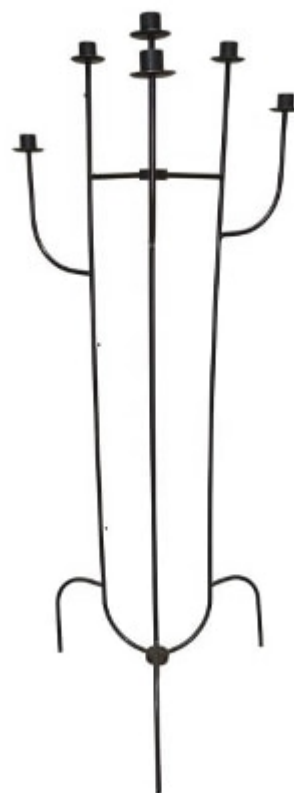

- **Świecznik czarny 6 ramienny h- 105 cm -koszt wypożyczenia 40,00 zł brutto /szt.**
- **Świeca led – koszt wypożyczenia 3,50 zł brutto/szt.**