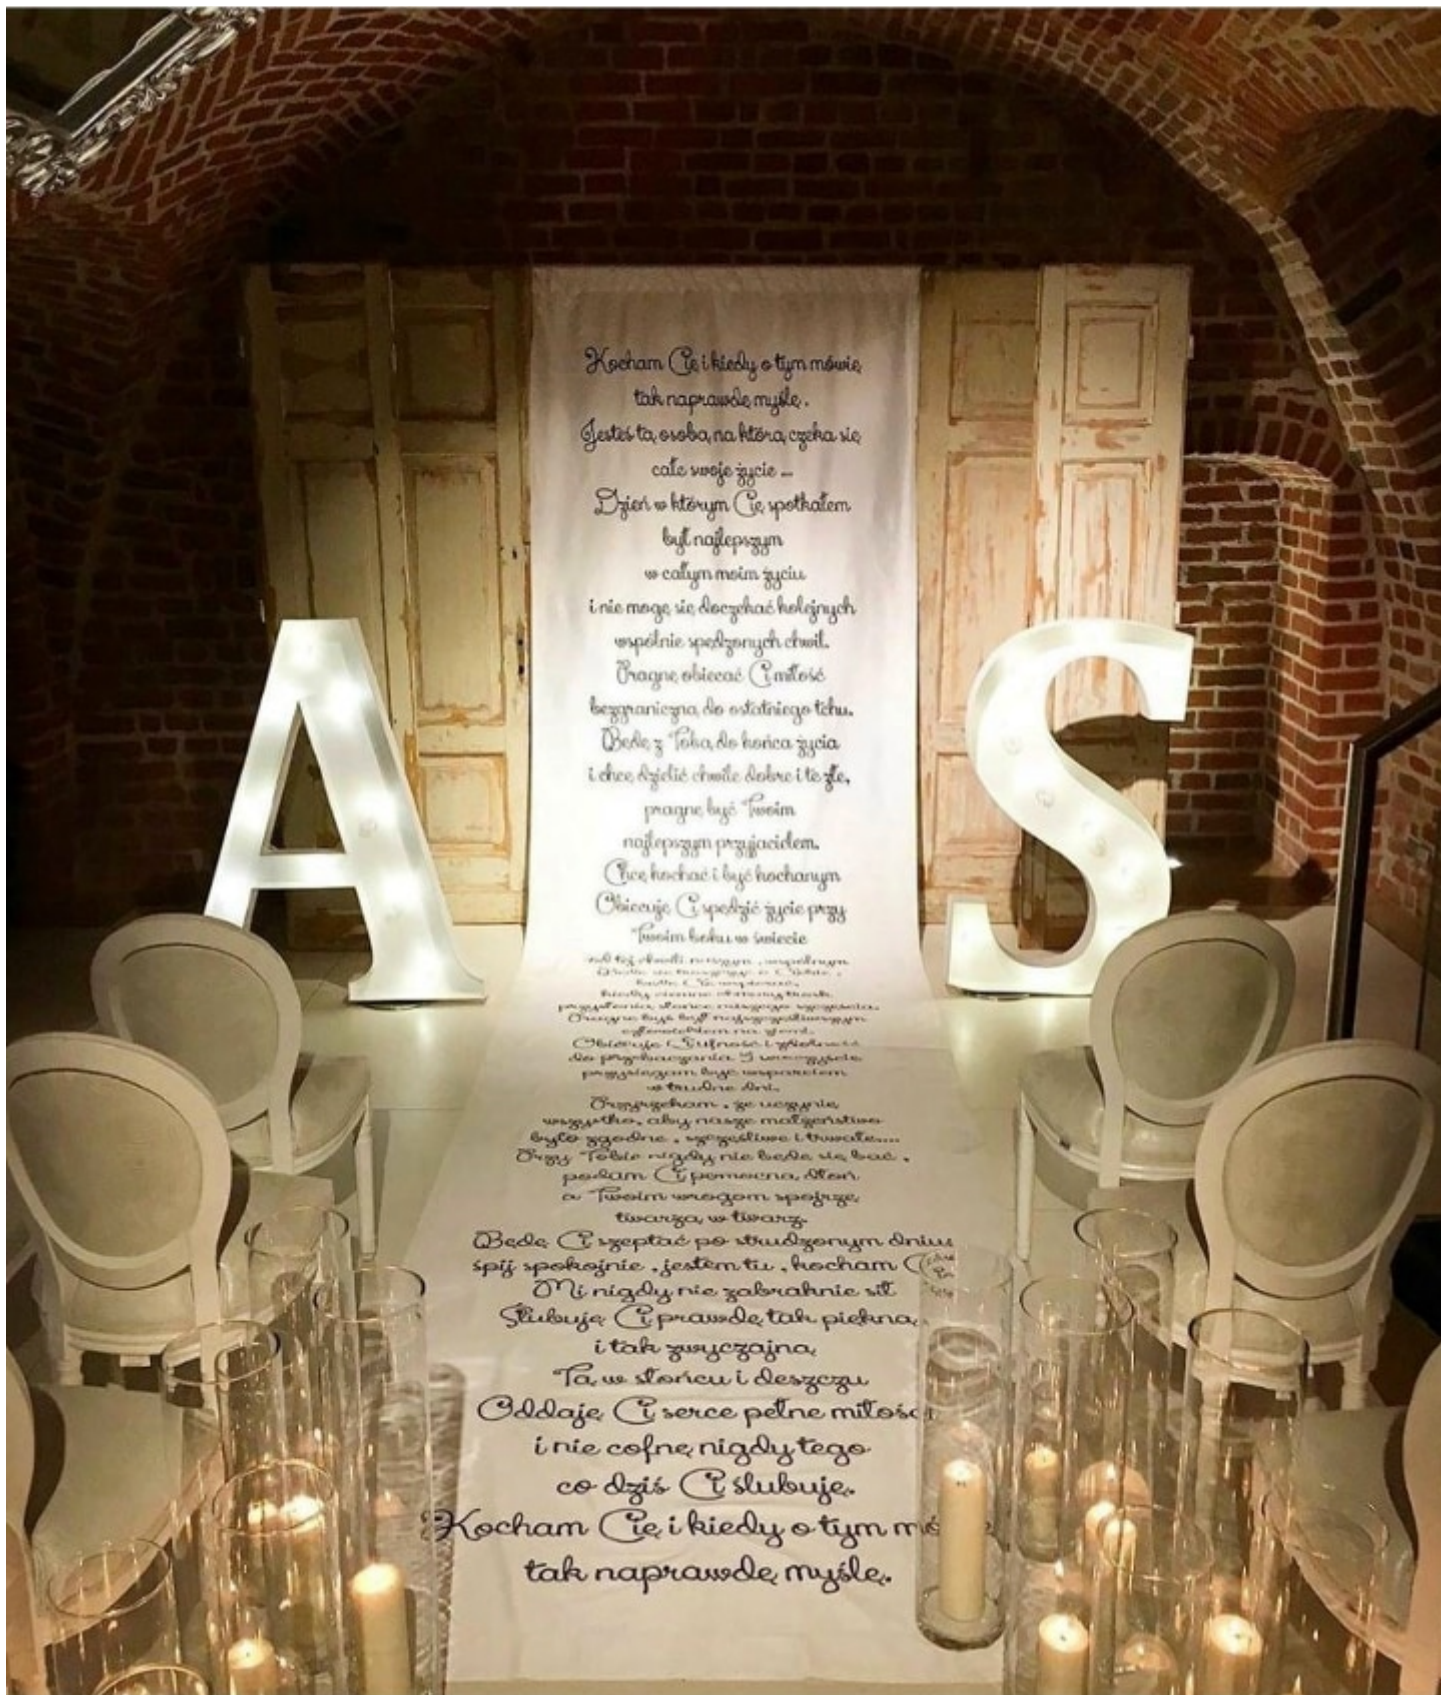

- Tkanina z tekstem o miłości – koszt wypożyczenia 120,00 zł brutto /szt.
- Drzwi stylizowane – koszt wypożyczenia 90,00 zł brutto / 1 skrzydło